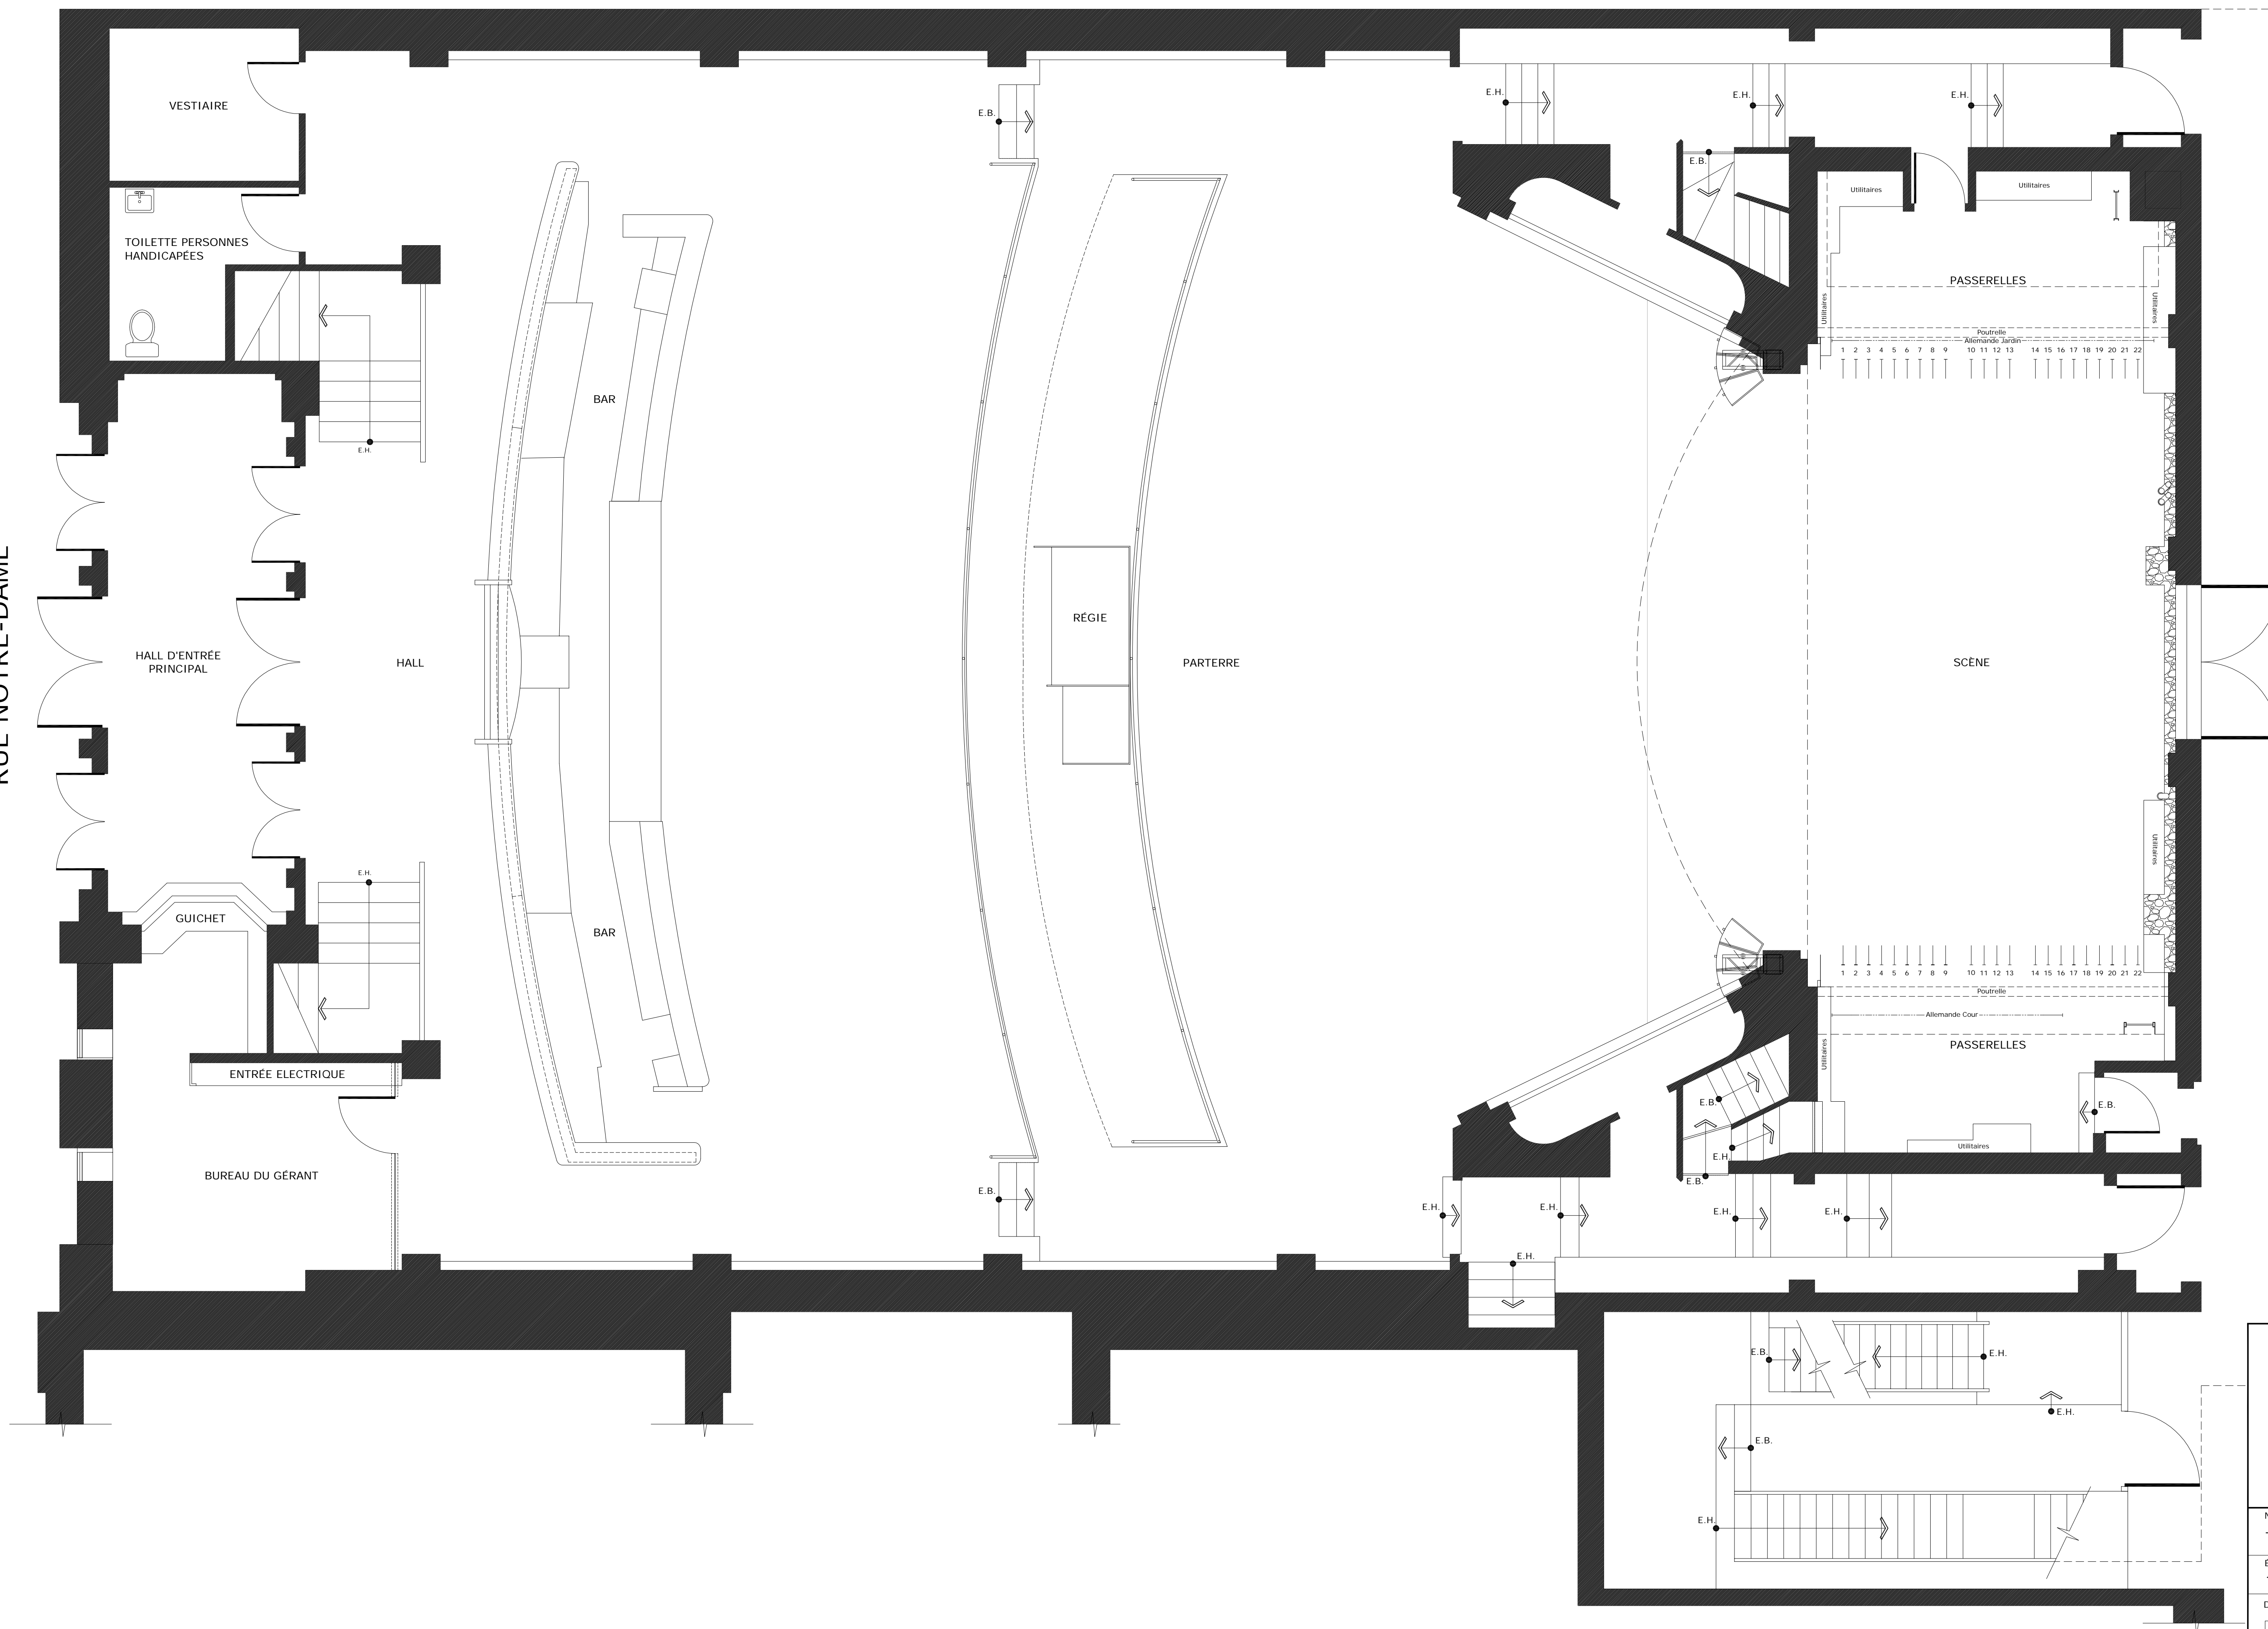

RUE NOTRE-DAME

RUE FAUTEUX

THÉÂTRE
Corona

2490 rue NOTRE-DAME OUEST
Montréal, Québec, H3J 1N5

Nom du dessin:
TC-PARTERRE_R.0

Echelle:
1/4" = 1'-0" (Format D) Date:
4 OCTOBRE 2011

Dessiné par:
PAUL MARCHAND & ASSOCIÉS
1750 LINDA - CROIX SAINT-BRAS DE MONTRÉAL
QUÉBEC, Q.C. H3T 1E5 TEL: (514) 491-0017 FAX: (514) 491-1210
paul.marchand@pma.ca