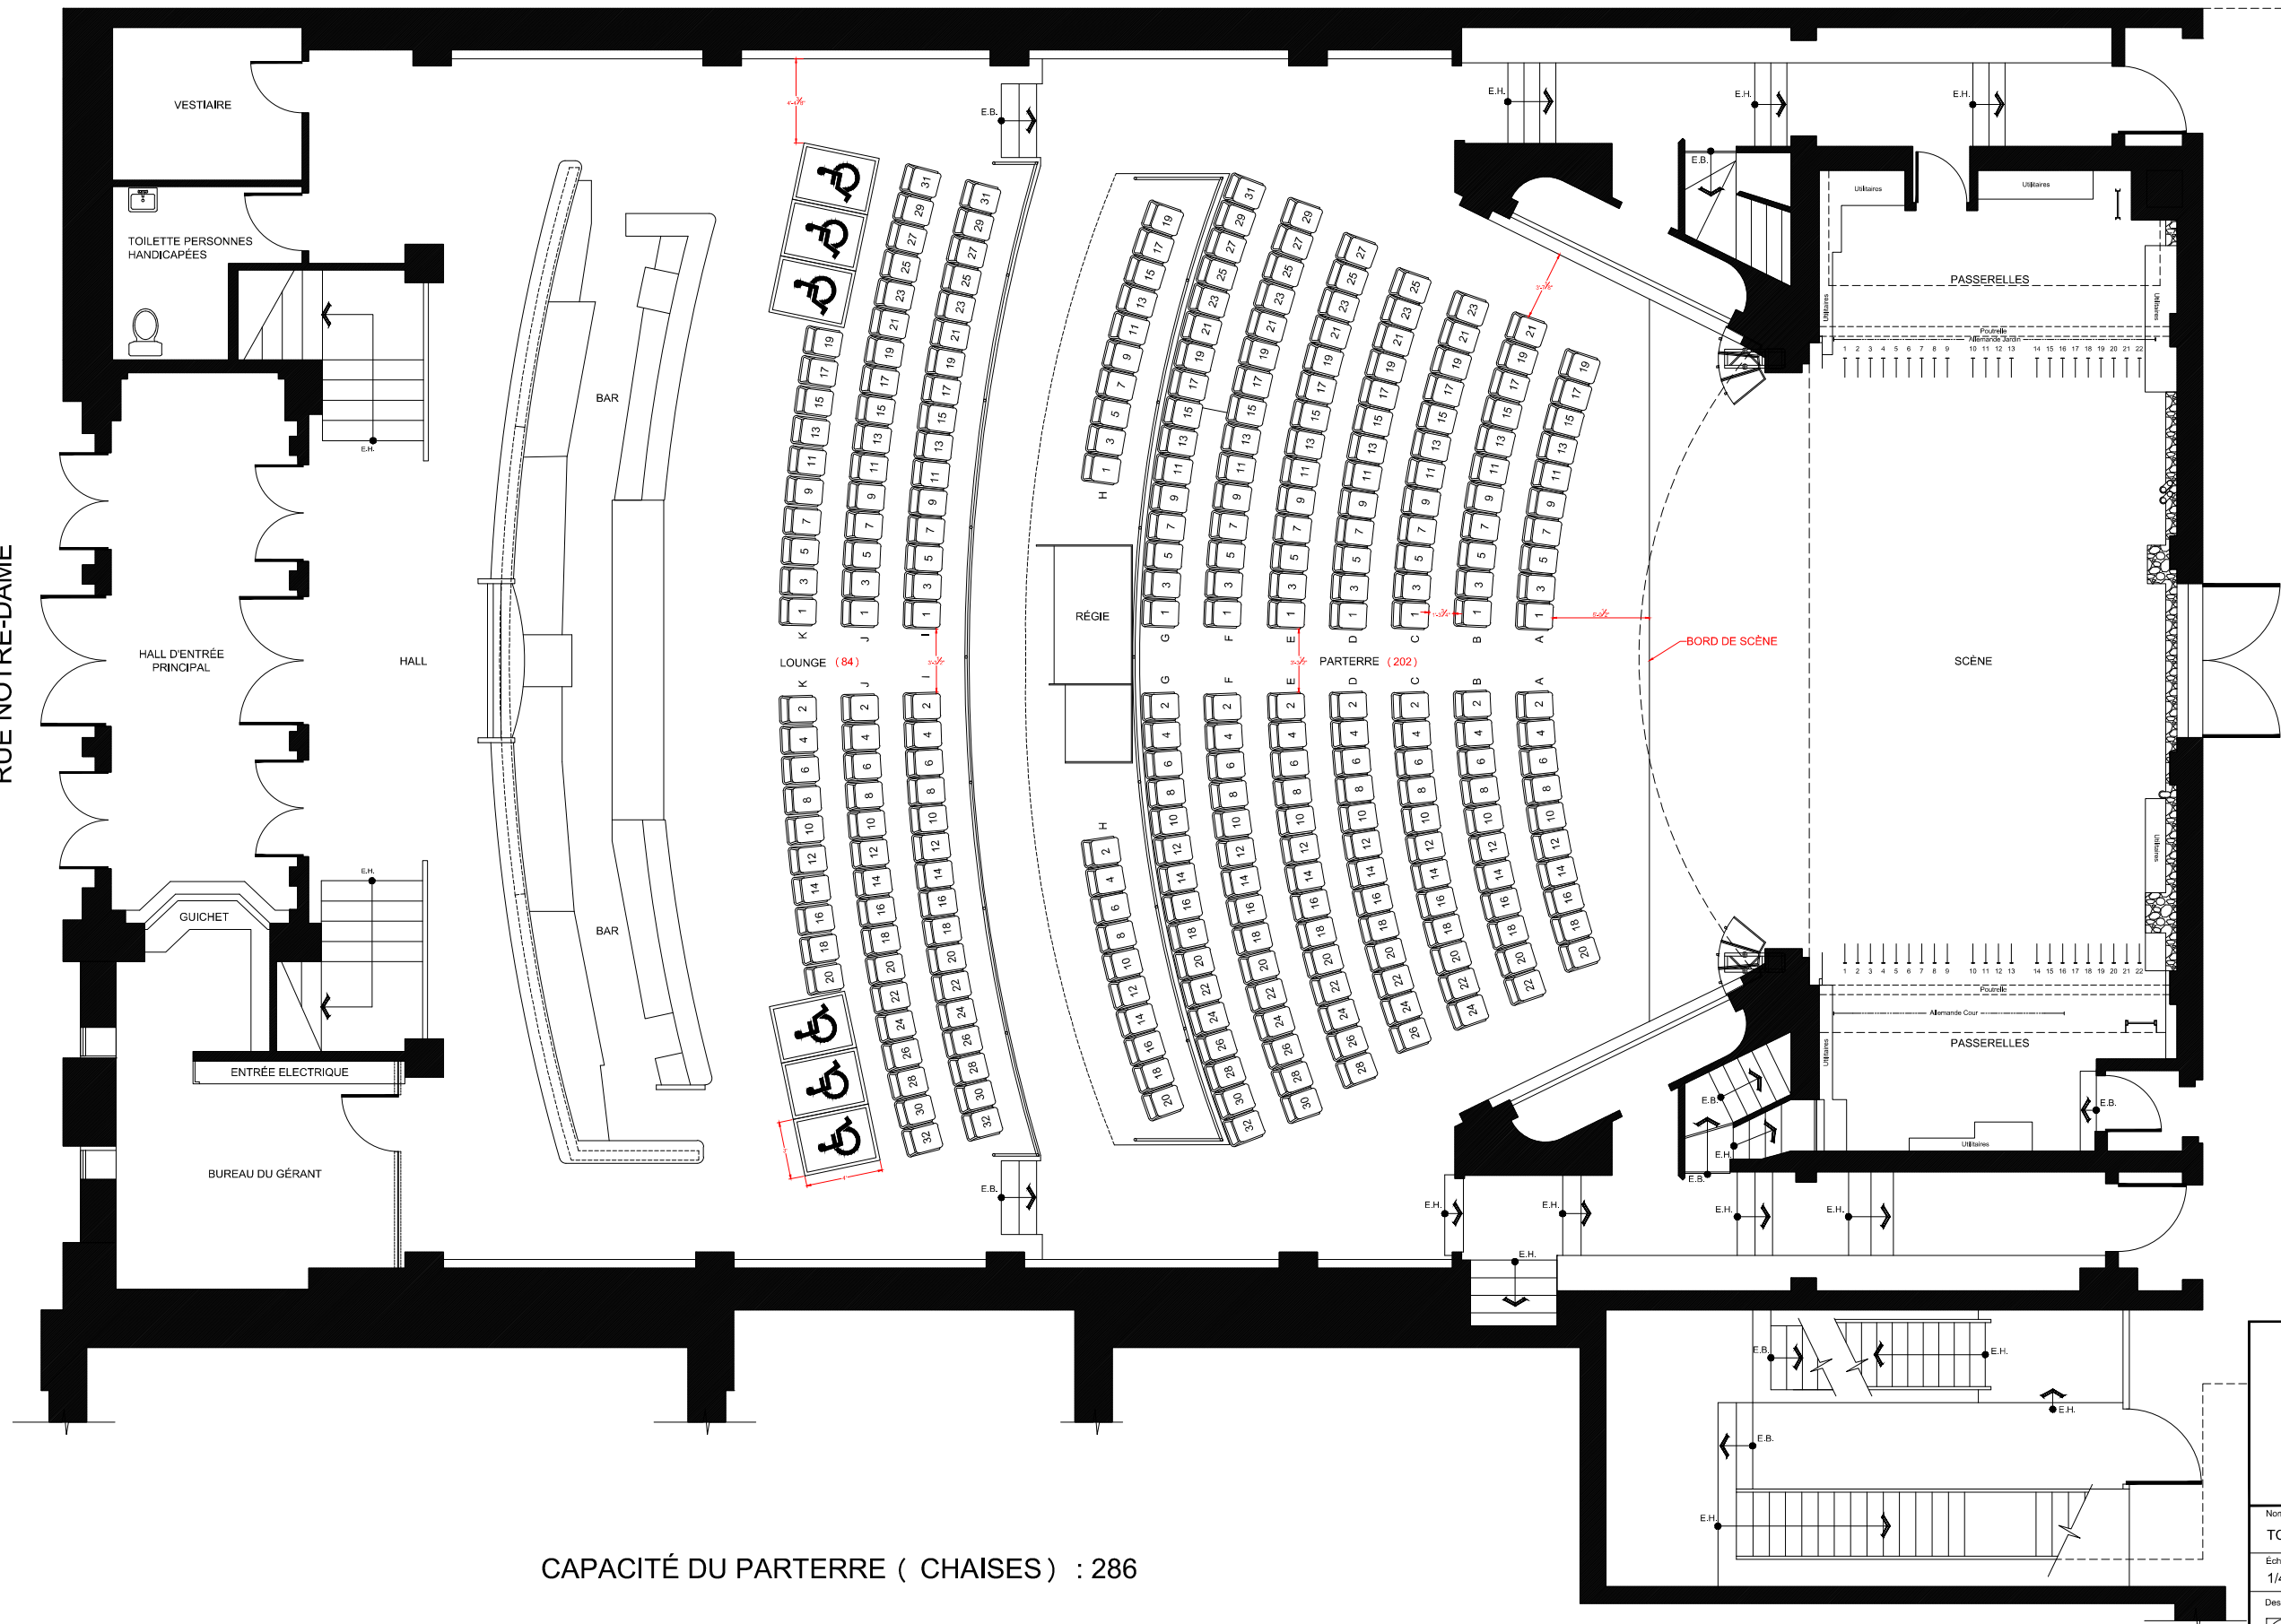

RUE NOTRE-DAME

RUE FAUTEUX

CAPACITÉ DU PARTERRE (CHAISES) : 286

THÉÂTRE
Corona

2490 rue NOTRE-DAME OUEST
Montréal, Québec, H3J 1N5

Nom du dessin:
TC-PARTERRE_R.1

Echelle:
1/4" = 1'-0" (Format D)

Date:
8 DÉCEMBRE 2011

Dessiné par: