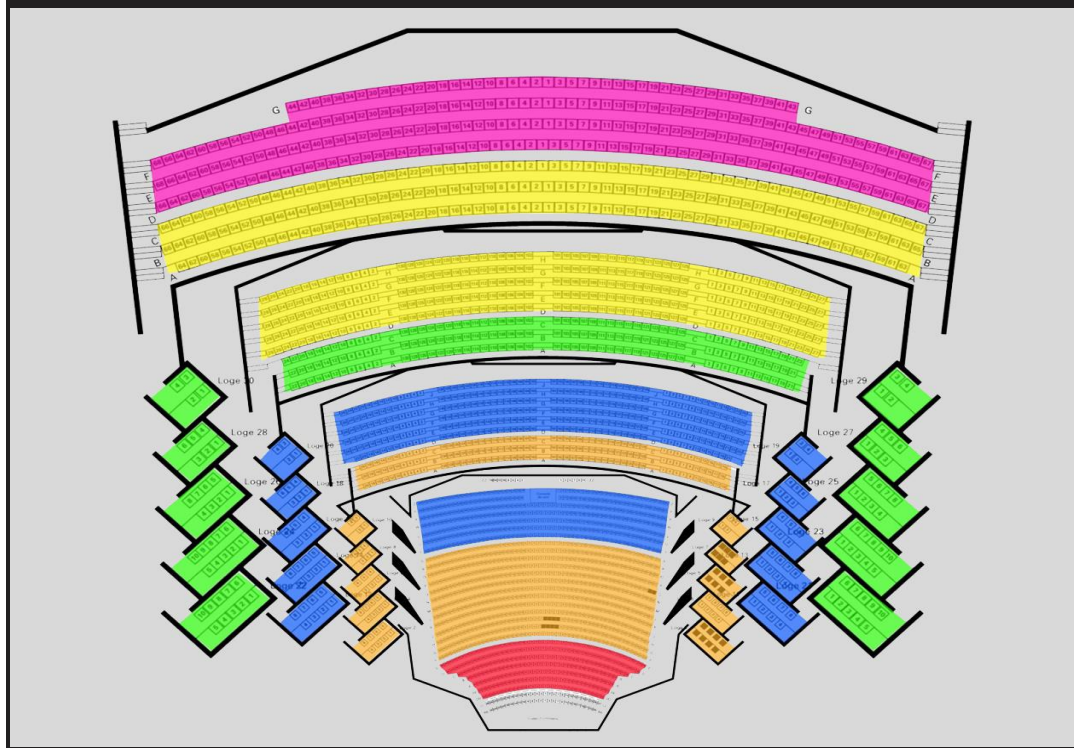

MOTOWN THE MUSICAL

SALLE WILFRID-PELLETIER, PLACE DES ARTS - 19 AU 24 JUIN 2018

PRIX DE GROUPE

JOUR	DATE	HEURE	Catégorie 1	Catégorie 2	Catégorie 3	Catégorie 4	Catégorie 5	Catégorie 6
Mardi	19-juin-2018	20h00	\$116.95	\$88.45	\$71.95	\$58.45	\$50.45	\$45.45
Mercredi	20-juin-2018	20h00	\$116.95	\$88.45	\$71.95	\$58.45	\$50.45	\$45.45
Jeudi	21-juin-2018	20h00	\$116.95	\$88.45	\$71.95	\$58.45	\$50.45	\$45.45
Vendredi	22-juin-2018	20h00	\$117.45	\$102.45	\$87.45	\$72.45	\$60.95	\$45.95
Samedi	23-juin-2018	14h00	\$116.95	\$88.45	\$71.95	\$58.45	\$50.45	\$45.45
Samedi	23-juin-2018	20h00	\$117.45	\$102.45	\$87.45	\$72.45	\$60.95	\$45.95
Dimanche	24-juin-2018	14h00	\$116.95	\$88.45	\$71.95	\$58.45	\$50.45	\$45.45
Dimanche	24-juin-2018	19h30	\$116.95	\$88.45	\$71.95	\$58.45	\$50.45	\$45.45

PLAN DE SALLE

Tous les prix incluent les frais de service ainsi que les taxes (Les frais de livraison ne sont pas inclus).

Pour plus d'information, composez le 514-925-2561 ou 1-866-365-7469

*Rabais non-applicable sur ses représentations